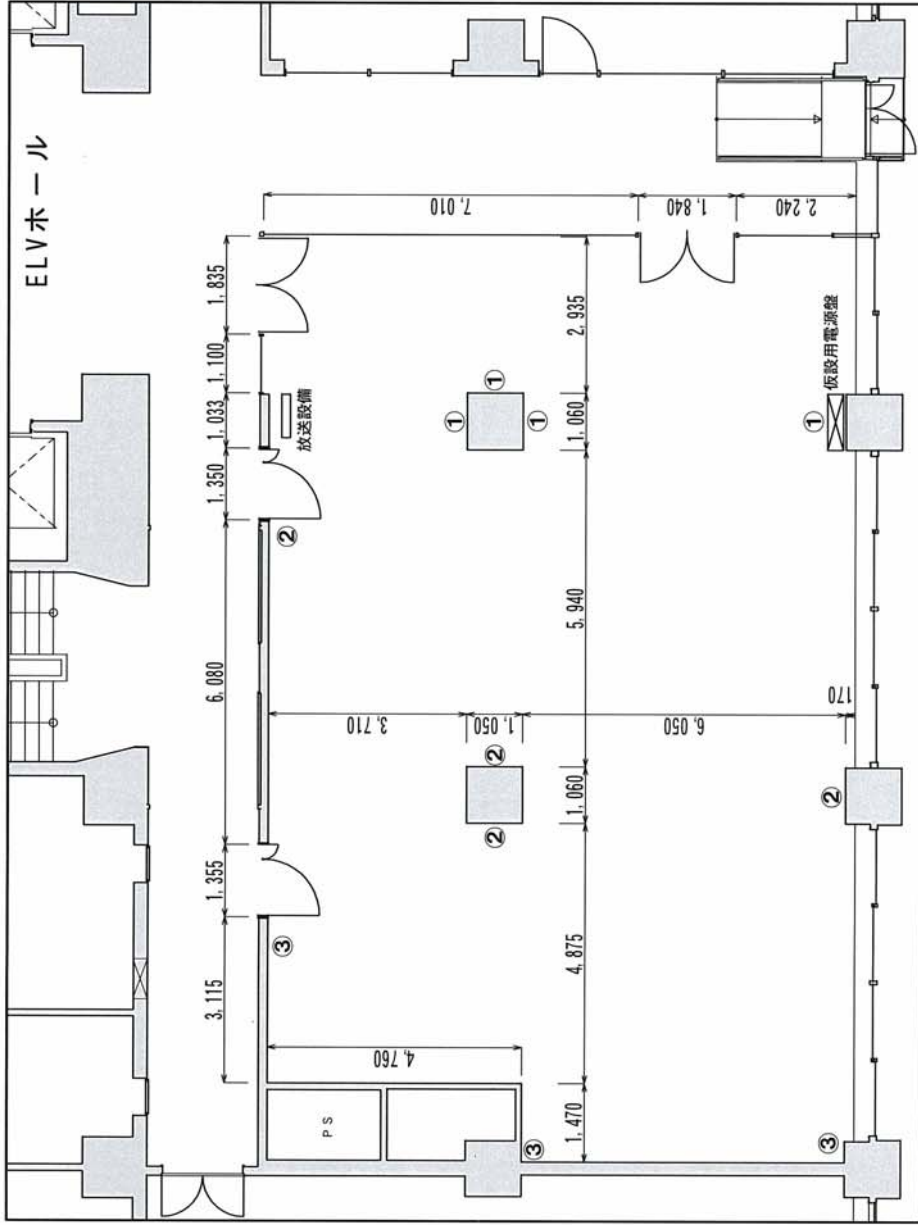

東京交通会館ビル グリーンルーム案内図 (3階)

■ 平面図 (1/100)

【面積】60坪 【天井高】2.5m

■ 3階 配置図

■ 貨物用エレベーター

①-③: コンセント回路
1回路: 1.5kw

■ 仮設電源容量図