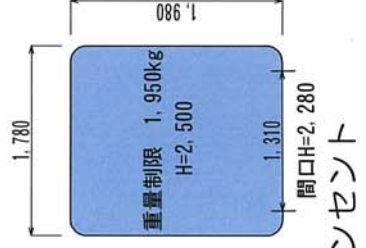

東京交通会館ビル グリーンルーム案内図 (3階)

■ 平面図 (1/100)

【面積】60坪 【天井高】2.5m

■ 3階 配置図

■ 貨物用エレベーター

①-③: コンセント回路
1回路: 1.5kw

■ 仮設電源容量図