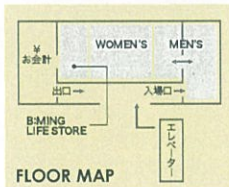

BEAMS Official Site www.beams.co.jp

当フライヤーがなくてもご入場いただけます